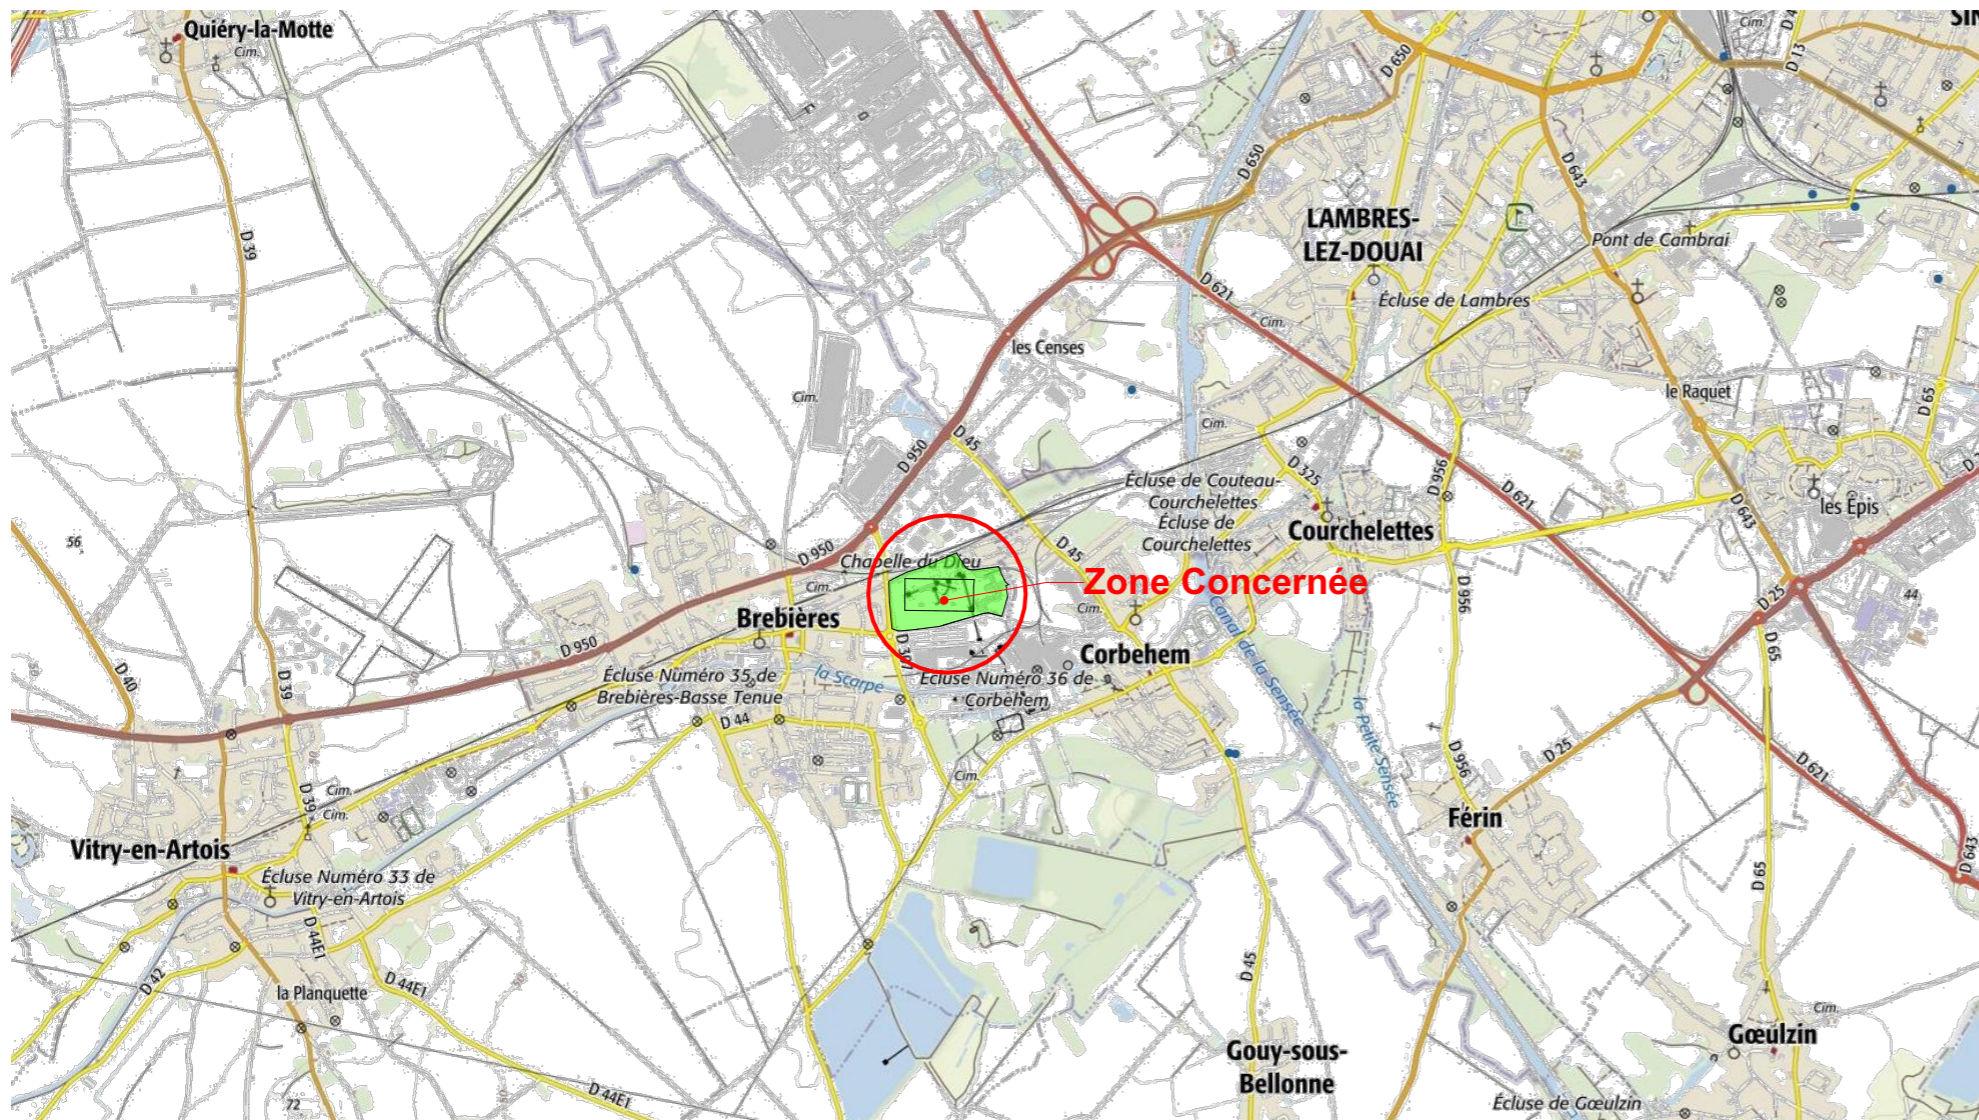

EXTRAIT CADASTRAL  
Ech.: 1/4000°

0 1km 2km

PLAN DE LOCALISATION

XXL Log  
42, Bd A. Vivaldi  
42000 St-Etienne  
TEL. 04 77 92 08 10  
FAX. 04 77 92 08 11  
xxl@xxlatelier.com

**Goodman**  
+ Goodman  
62, Rue de la Chaussée d'Antin  
75009 Paris  
TEL. 01 55 35 08 50

**CONSTRUCTION D'UNE PLATEFORME LOGISTIQUE**  
BREBIERES - 62117

**PLAN DE LOCALISATION ET DE SITUATION**

**PD1**  
ECH : DPC  
02/05/2018  
N° Affaire :  
DESSINE PAR : Ph. VILLARD  
ICAR-BRED-DPC-01.pln